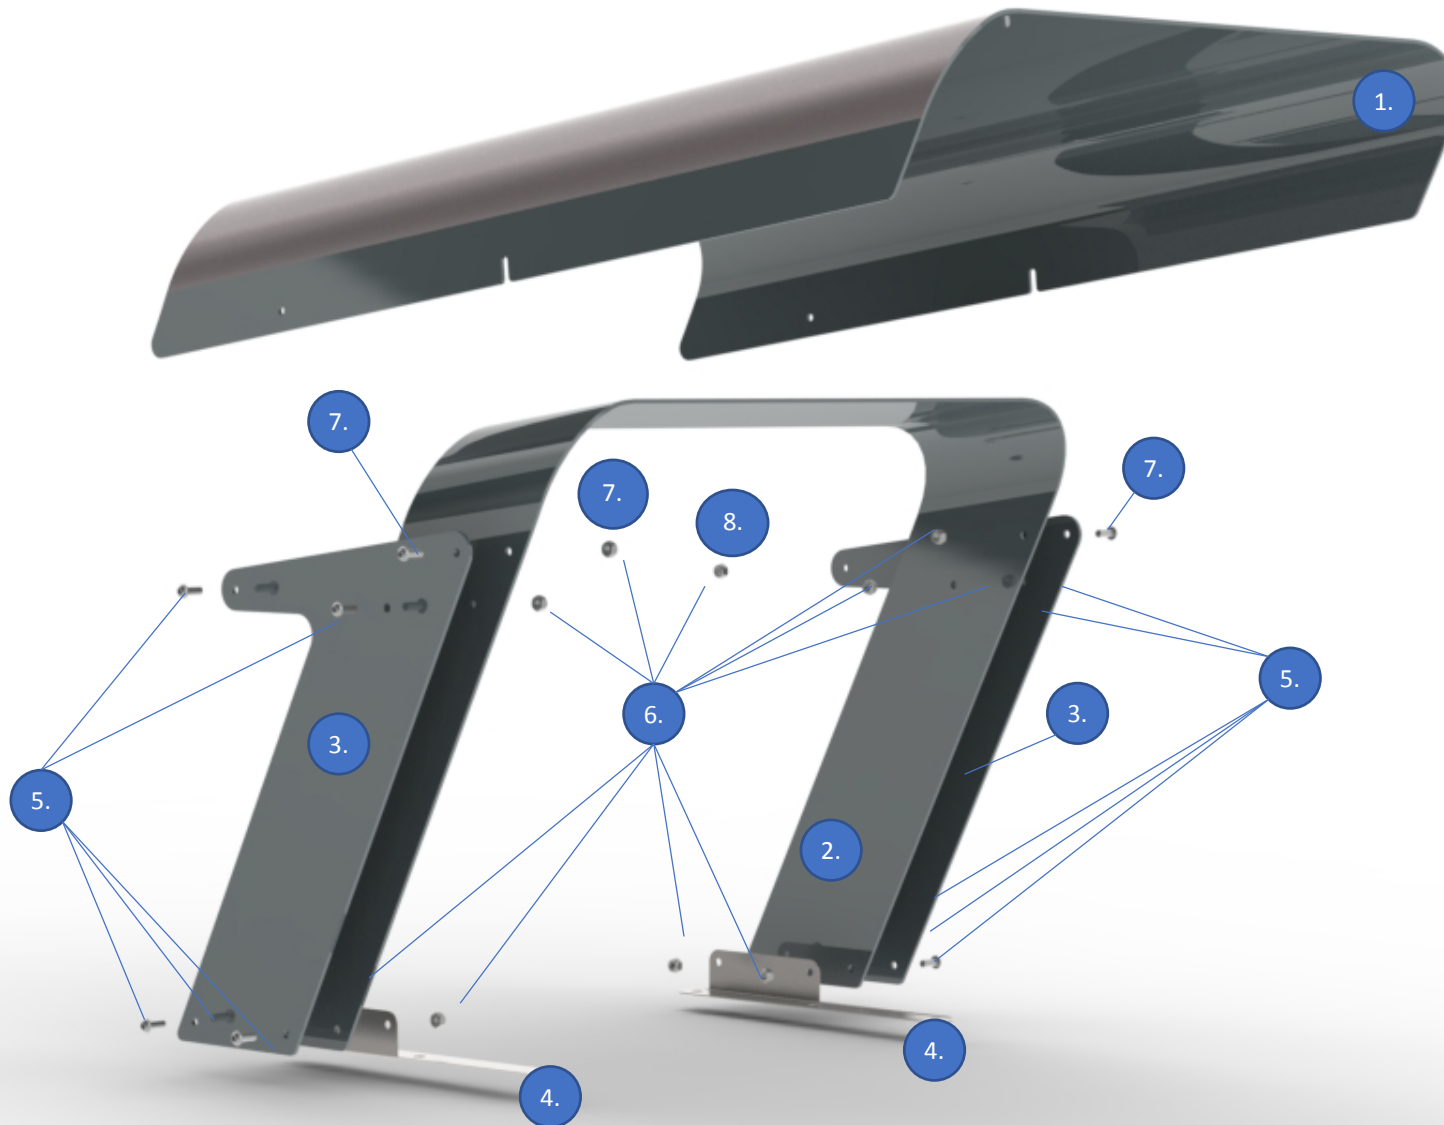

Mod.: Garage Eco Tetto

- 1. Tetto 1x
- 2. Arco 1x
- 3. Piede 2x
- 4. Staffa x2
- 5. Vite x10
- 6. Dado x12
- 7. Vite farfalla x2
- 8. Dado autob.x2